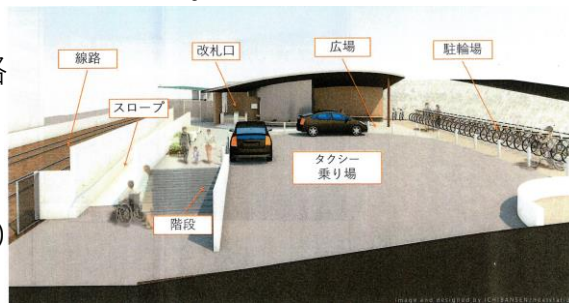

六甲が丘自治会 会長 吉井 末広

◇大池駅再整備（上り側）について

12月20日、大池自治協議会主催で説明会が開催されました。

神戸市、神鉄の説明概要は次の通りです。

- ①上り側駅舎を新築改修（バリアフリー通路の設置、トイレの改修）
- ②新鉄タクシーが駐車しているスペースをロータリーとして整備
- ③踏切の横幅を2メートル拡張（歩道の設置）

※令和5年3月を目途に改修を予定するが、

現時点で詳細は未確定、決定次第案内します。（イメージ：外観は変更される可能性があります。）

なお、踏切改修時には夜間通行止めがありますとのことでした。

— お知らせ —

◇「ひなまつり」のプレゼントを配布します。

2月27日(日) 六甲が丘会館
13時~14時半

☆ひな壇飾りの前で記念写真も撮れるよ。
記念写真をその場でプレゼントします。